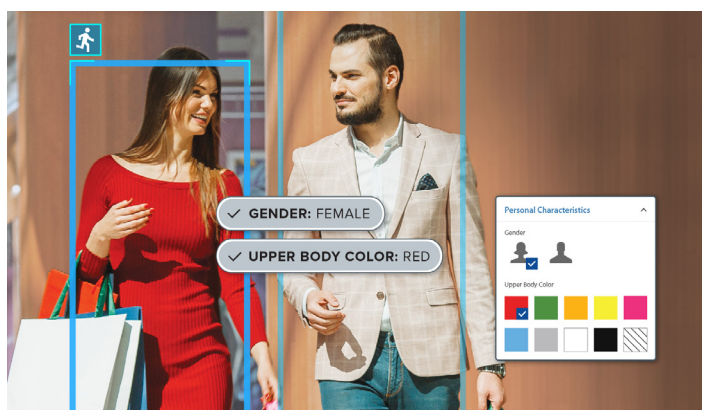

# AVIGILON AVIGILON UNITY VIDEO

Seguridad poderosa, inteligente y unificada

Dé un paso hacia la siguiente era de seguridad física con Avigilon Unity Video. Descubra nuestro más avanzado software de gestión de video (VMS) integral en las instalaciones, que ofrece mayor confiabilidad, precisión y razonamiento similar al del ser humano. Unity Video fusiona el VMS de eficacia probada y con tecnología de IA de Avigilon con funciones avanzadas gestionadas en la nube, lo que permite una administración sin esfuerzo de múltiples sitios y usuarios, inicio de sesión unificado para todas las aplicaciones y un único instalador para las actualizaciones de software. Mejore su conocimiento de la situación con nuestra plataforma de analíticas de borde más poderosa, AdapTai, para detectar eventos potencialmente críticos, como la formación inusual de multitudes, y detectar alteraciones auditivas.

## INTERFAZ DE FOCO DE ATENCIÓN

Una moderna interfaz de usuario de supervisión de video en vivo que aprovecha la IA y las tecnologías de video analíticas para determinar qué información es importante y debe presentarse a los operadores de seguridad.