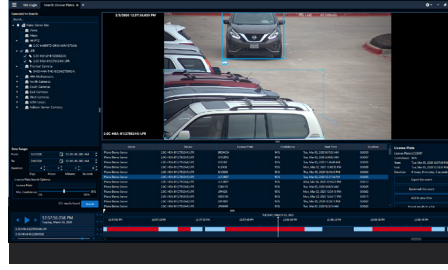

# AVIGILON AVIGILON UNITY VIDEO

Seguridad poderosa, inteligente y unificada

Dé un paso hacia la siguiente era de seguridad física con Avigilon Unity Video. Descubra nuestro más avanzado software de gestión de video (VMS) integral en las instalaciones, que ofrece mayor confiabilidad, precisión y razonamiento similar al del ser humano. Unity Video fusiona el VMS de eficacia probada y con tecnología de IA de Avigilon con funciones avanzadas gestionadas en la nube, lo que permite una administración sin esfuerzo de múltiples sitios y usuarios, inicio de sesión unificado para todas las aplicaciones y un único instalador para las actualizaciones de software. Mejore su conocimiento de la situación con nuestra plataforma de analíticas de borde más poderosa, AdapTai, para detectar eventos potencialmente críticos, como la formación inusual de multitudes, y detectar alteraciones auditivas.

## TECNOLOGÍA AVIGILON APPEARANCE SEARCH™

Sofisticado motor de búsqueda en video con tecnología de IA para buscar a una persona o un vehículo de interés ingresando una descripción física, subiendo una foto o encontrando un ejemplo en un video grabado.

## INTERFAZ DE FOCO DE ATENCIÓN

Una moderna interfaz de usuario de supervisión de video en vivo que aprovecha la IA y las tecnologías de video analíticas para determinar qué información es importante y debe presentarse a los operadores de seguridad.

### ANALÍTICAS DE LPR

Lee automáticamente la información de la matrícula de los vehículos y la vincula tanto a los videos en directo como a los grabados. Cree e importe varias listas de observación de matrículas de vehículos para que le informen inmediatamente cuando se detecte una matrícula que coincida.