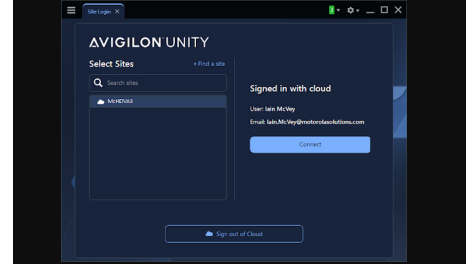

CREDECIAL DE INICIO DE SESIÓN ÚNICO

Disfrute de una gestión sencilla y sin complicaciones de todos los aspectos de su sistema de gestión de video con un inicio de sesión único y unificado.

CUMPLIMIENTO CON LAS NORMAS DEL GOBIERNO FEDERAL GRACIAS AL CIFRADO CERTIFICADO FIPS 140-2

Para los organismos gubernamentales y las empresas que requieran criptografía conforme a los FIPS, Unity Video ofrece la opción de utilizar las bibliotecas criptográficas certificadas por los FIPS 140-2 de Microsoft Windows que cumplen las políticas de TI.

GESTIÓN DE PRIVILEGIOS DE UNITY

Configure funciones, grupos de usuarios y políticas, y asígnelos a dispositivos a través de los servidores de Unity Video en todos los sitios usando un modelo de privilegios armonizado.

UNIFICACIÓN DE CONTROL DE ACCESO

Verifique la identidad de la persona que ingresa a su sitio con la unificación perfecta de Unity Video y su sistema Unity Access.

MÓDULO DE SISTEMA DE GESTIÓN DE DECISIONES AVIGILON

Un módulo de gestión de decisiones 100 % basado en la nube dentro de Avigilon Unity Cloud Services para agilizar las investigaciones con una interfaz intuitiva. Unifique fácilmente el video, el control de acceso y la gestión de decisiones en una sola pantalla.

COMODIDAD CON LA NUBE

Nuestro software Unity Video gestionado en la nube proporciona a los equipos de seguridad un fácil acceso a la señal de las cámaras y les permite administrar los ajustes desde una única interfaz, independientemente de su ubicación, ya sea desde la oficina o sobre la marcha usando un dispositivo móvil.

CIBERSEGURIDAD Y PROTECCIÓN DE PRIVACIDAD

Las aplicaciones de Unity Video ofrecen una fuerte aplicación de contraseñas, autenticación de conexión y cifrado de datos, así como estrictos permisos de usuario para acceder a la funcionalidad de búsqueda que utiliza información de identificación personal.

Para obtener más información, visite avigilon.com/unity-video

Motorola Solutions, Inc. 500 West Monroe Street, Chicago, IL 60661 U.S.A. motorolasolutions.com

MOTOROLA, MOTO, MOTOROLA SOLUTIONS y el logotipo de la M estilizada son marcas comerciales registradas de Motorola Trademark Holdings, LLC y se utilizan bajo licencia. Todas las demás marcas comerciales pertenecen a sus respectivos propietarios. ©2023 Motorola Solutions, Inc. Todos los derechos reservados. 09-2023 [JS04]