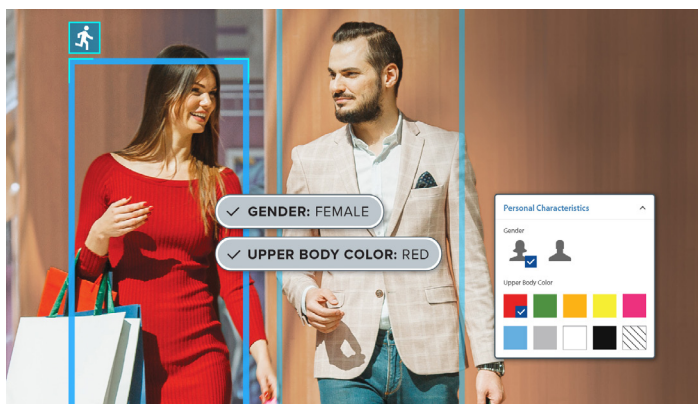

AVIGILON AVIGILON UNITY VIDEO

Sicurezza potente, intelligente e unificata

Entra nella prossima era della sicurezza fisica con Avigilon Unity Video. Scopri il nostro software per registratori video (VMS) end-to-end on-premise più avanzato, che offre maggiore affidabilità, precisione e un ragionamento simile a quello umano. Unity Video coniuga il collaudato VMS di Avigilon basato su AI con funzionalità cloud avanzate, consentendo una gestione semplice di più siti e utenti, un login unificato per tutte le applicazioni e un unico programma di installazione per gli aggiornamenti software. Aumenta la consapevolezza della situazione con la nostra più potente piattaforma di analisi in locale, AdaptAI, per rilevare eventi potenzialmente critici come folle insolite e segnalare interferenze uditive.

INTERFACCIA FOCUS OF ATTENTION

Un'interfaccia utente di ultima generazione per il monitoraggio video live che utilizza l'AI e la video analisi per stabilire quali informazioni sono importanti e devono essere notificate agli operatori di sicurezza.

RICONOSCIMENTO FACCIALE

La tecnologia di riconoscimento facciale basata su AI consente alle organizzazioni di accorciare i tempi di risposta identificando rapidamente determinate persone. Gli elenchi di controllo vengono compilati facilmente caricando immagini o trovando i volti presenti in un video registrato.

ANALISI LPR

Il sistema legge automaticamente le targhe dei veicoli, associandole a video live o registrati. Crea e importa più elenchi di controllo dei numeri di targa per ricevere una notifica di allarme istantanea quando viene rilevata una corrispondenza.