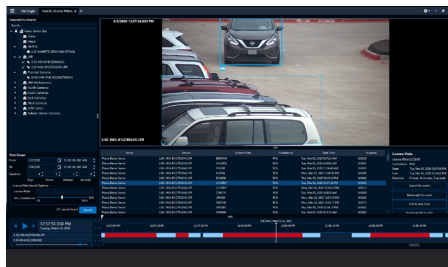

AVIGILON AVIGILON UNITY VIDEO

Sicurezza potente, intelligente e unificata

Entra nella prossima era della sicurezza fisica con Avigilon Unity Video. Scopri il nostro software per registratori video (VMS) end-to-end on-premise più avanzato, che offre maggiore affidabilità, precisione e un ragionamento simile a quello umano. Unity Video coniuga il collaudato VMS di Avigilon basato su AI con funzionalità cloud avanzate, consentendo una gestione semplice di più siti e utenti, un login unificato per tutte le applicazioni e un unico programma di installazione per gli aggiornamenti software. Aumenta la consapevolezza della situazione con la nostra più potente piattaforma di analisi in locale, AdaptAI, per rilevare eventi potenzialmente critici come folle insolite e segnalare interferenze uditive.

INTERFACCIA FOCUS OF ATTENTION

Un'interfaccia utente di ultima generazione per il monitoraggio video live che utilizza l'AI e la video analisi per stabilire quali informazioni sono importanti e devono essere notificate agli operatori di sicurezza.

RICONOSCIMENTO FACCIALE

La tecnologia di riconoscimento facciale basata su AI consente alle organizzazioni di accorciare i tempi di risposta identificando rapidamente determinate persone. Gli elenchi di controllo vengono compilati facilmente caricando immagini o trovando i volti presenti in un video registrato.

ANALISI LPR

Il sistema legge automaticamente le targhe dei veicoli, associandole a video live o registrati. Crea e importa più elenchi di controllo dei numeri di targa per ricevere una notifica di allarme istantanea quando viene rilevata una corrispondenza.