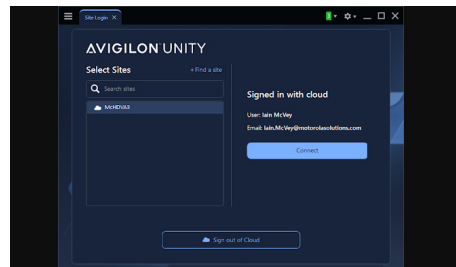

TECNOLOGIA AVIGILON APPEARANCE SEARCH™

Sofisticato motore di ricerca video basato sull'AI che consente di cercare una determinata persona o un veicolo specifico inserendo una descrizione fisica, caricando una foto oppure trovandone un esempio tra i video registrati.

INTERFACCIA FOCUS OF ATTENTION

Un'interfaccia utente di ultima generazione per il monitoraggio video live che utilizza l'AI e la video analisi per stabilire quali informazioni sono importanti e devono essere notificate agli operatori di sicurezza.

RICONOSCIMENTO FACCIALE

La tecnologia di riconoscimento facciale basata su AI consente alle organizzazioni di accorciare i tempi di risposta identificando rapidamente determinate persone. Gli elenchi di controllo vengono compilati facilmente caricando immagini o trovando i volti presenti in un video registrato.

ANALISI LPR

Il sistema legge automaticamente le targhe dei veicoli, associandole a video live o registrati. Crea e importa più elenchi di controllo dei numeri di targa per ricevere una notifica di allarme istantanea quando viene rilevata una corrispondenza.